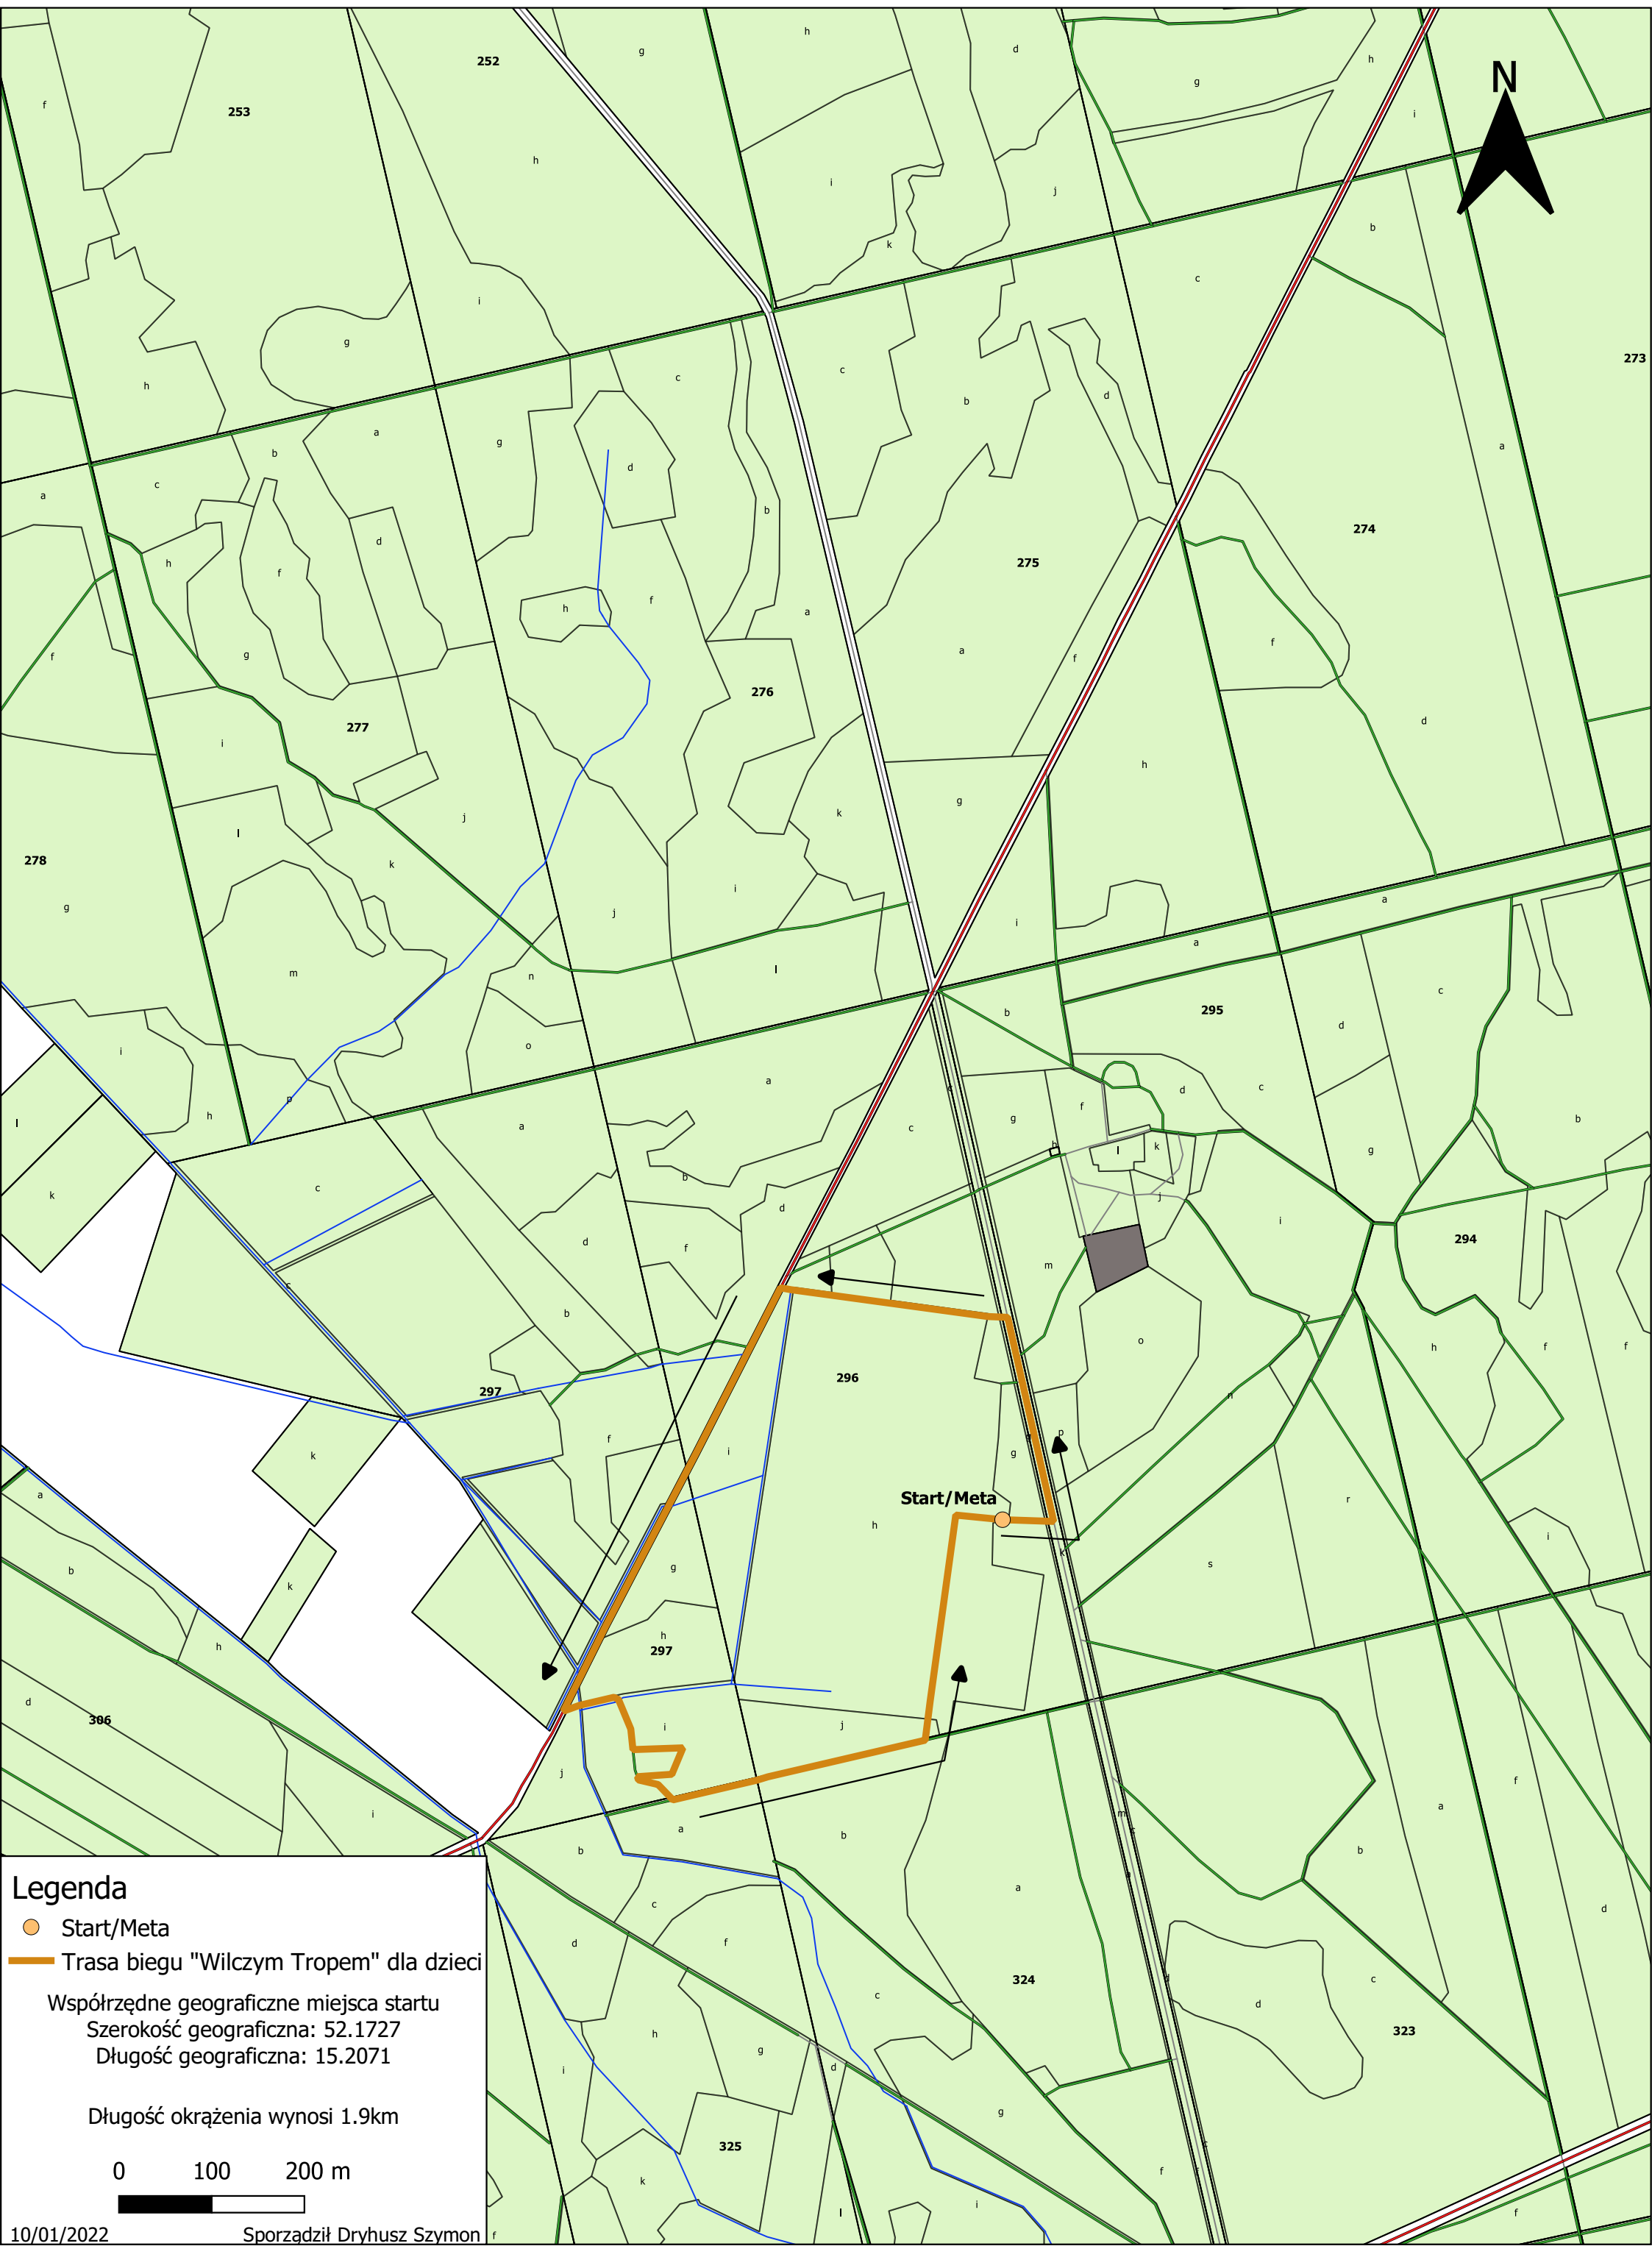

Bieg "WILCZYM TROPEM" dla dzieci

Legenda

- Start/Meta
- Trasa biegu "Wilczym Tropem" dla dzieci

Współrzędne geograficzne miejsca startu
Szerokość geograficzna: 52.1727
Długość geograficzna: 15.2071

Długość okrążenia wynosi 1.9km

0 100 200 m