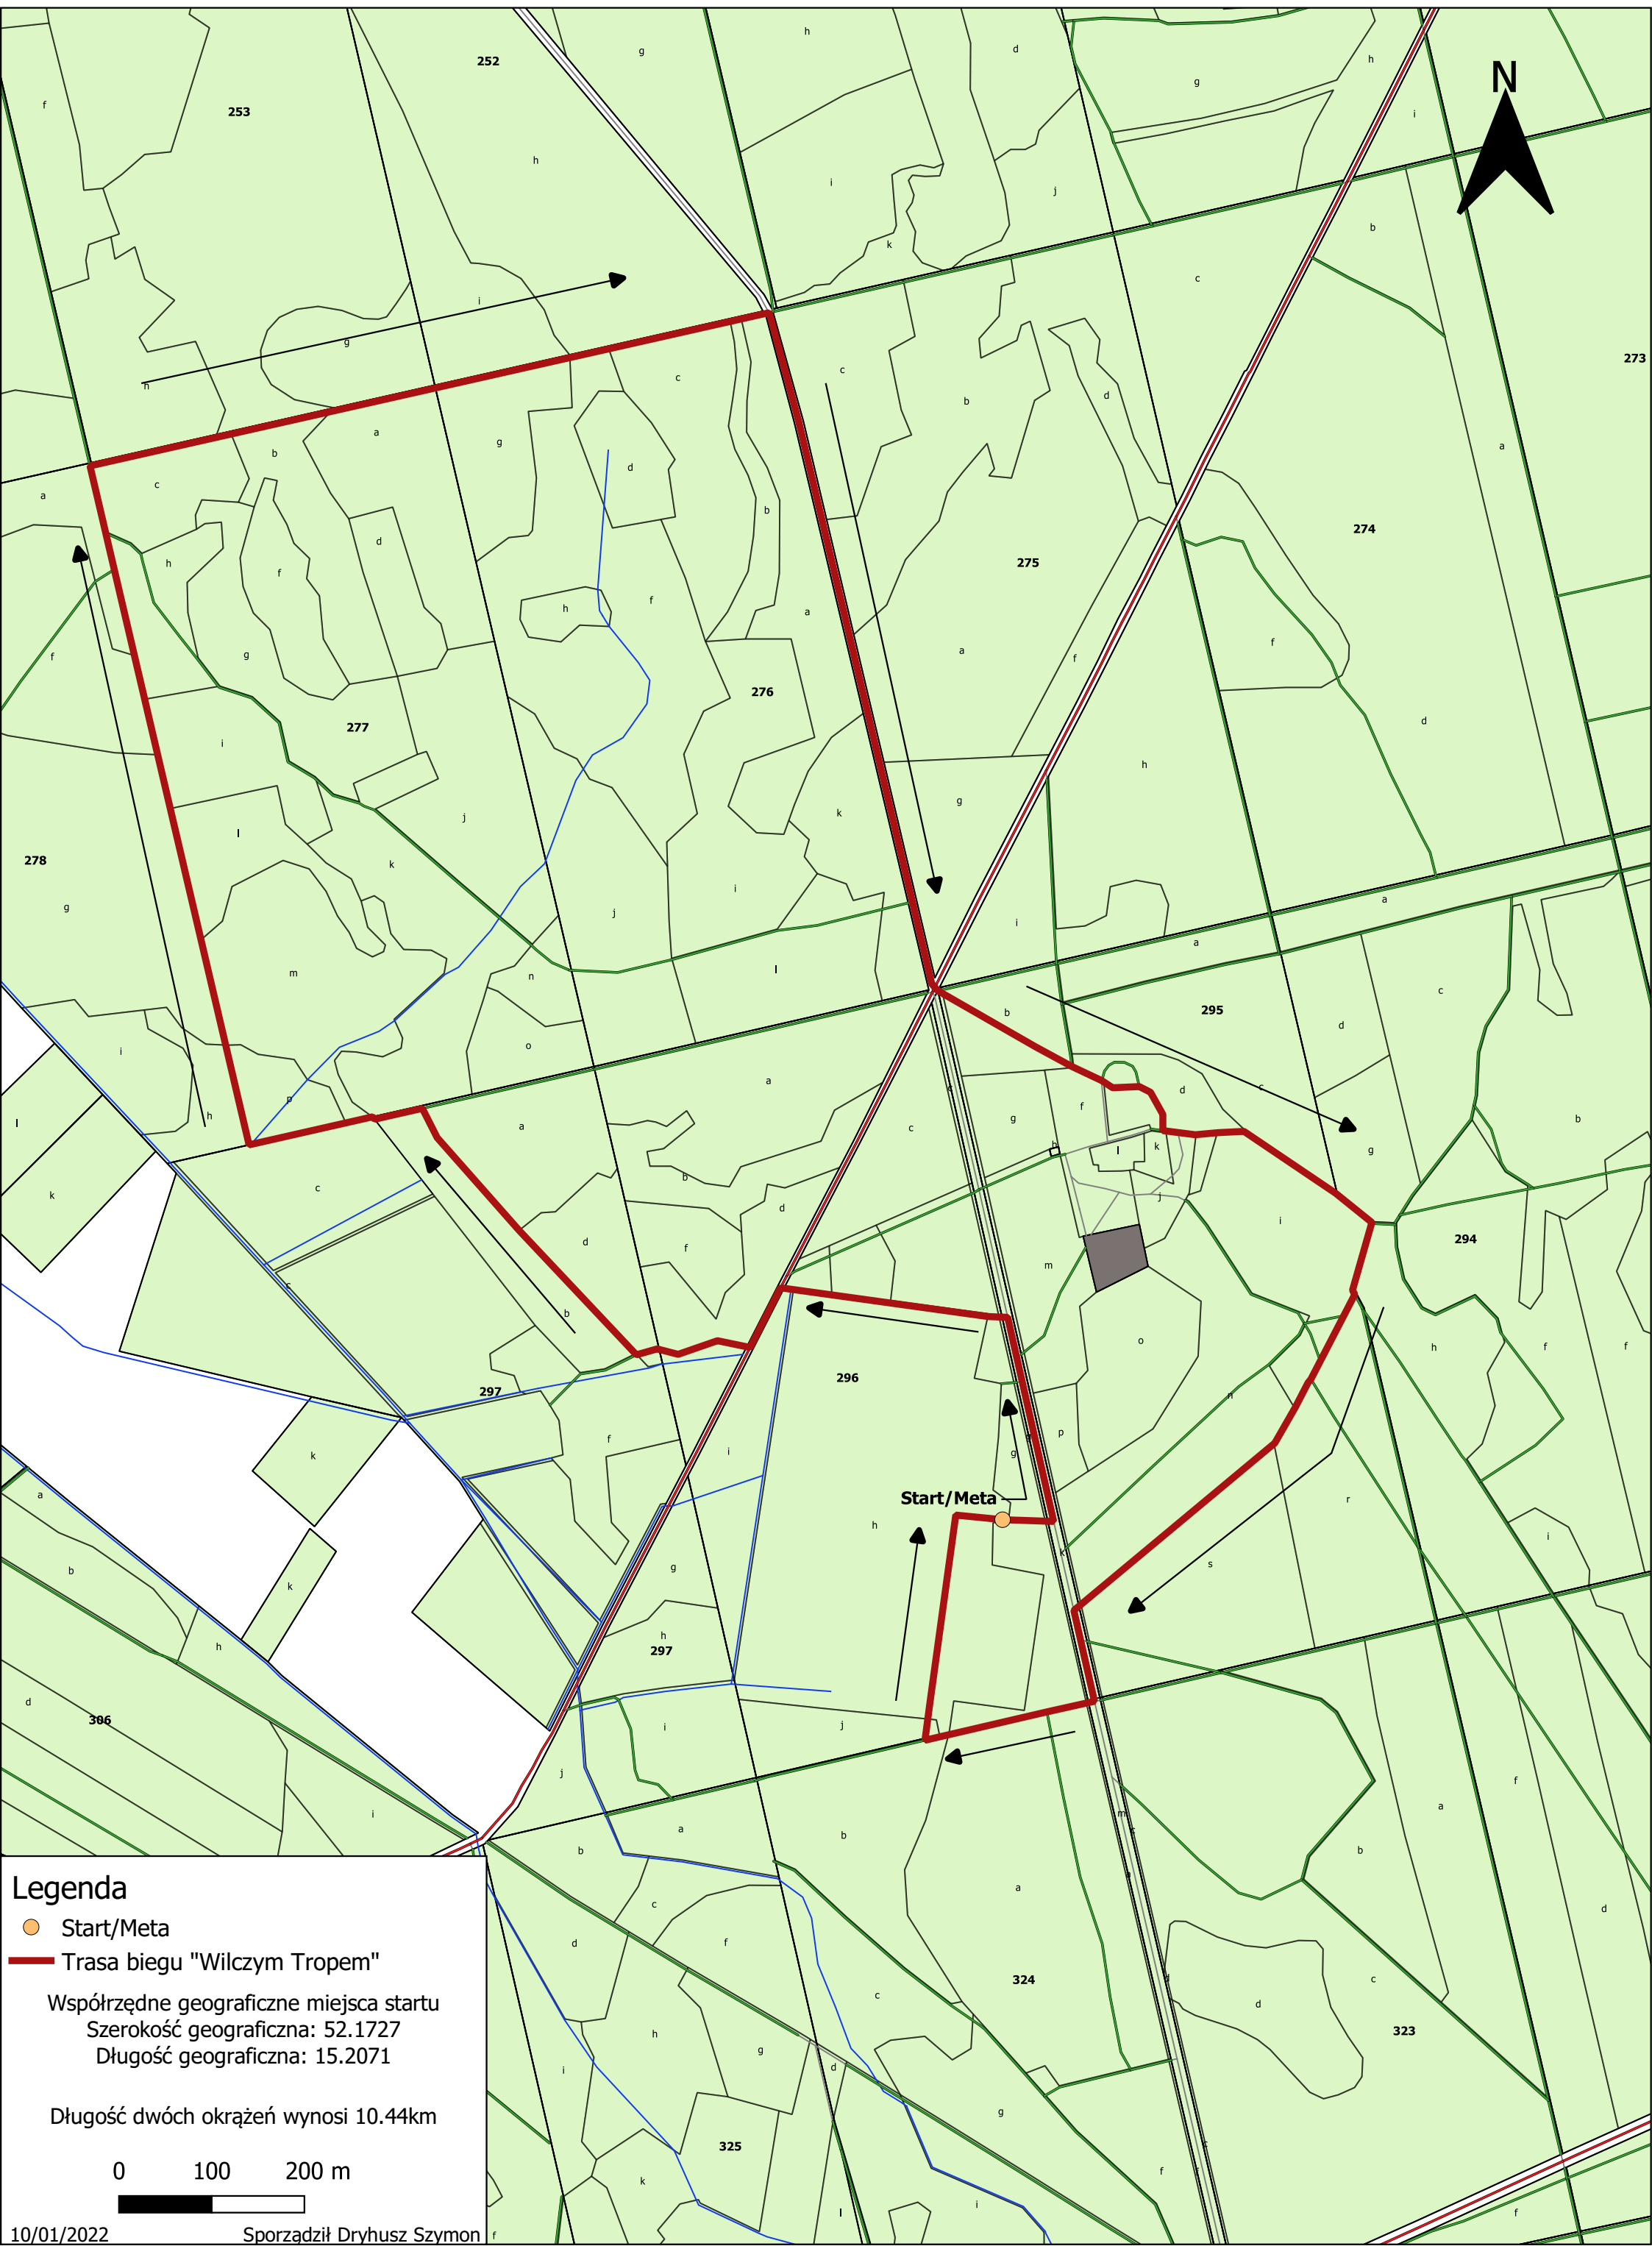

Bieg "WILCZYM TROPEM"

Legenda

- Start/Meta
- Trasa biegu "Wilczym Tropem"

Współrzędne geograficzne miejsca startu
Szerokość geograficzna: 52.1727
Długość geograficzna: 15.2071

Długość dwóch okrążeń wynosi 10.44km

0 100 200 m

10/01/2022 Sporządził Dryhusz Szymon